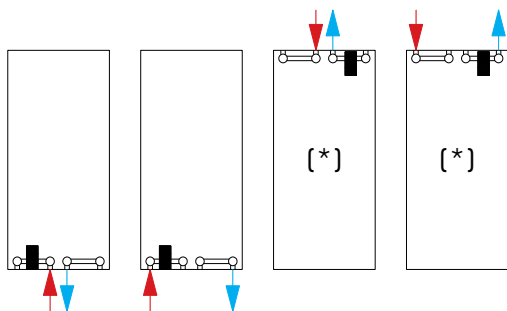

AANSLUITMOGELIJKHEDEN

Types 10 / 11 / 20 / 21 / 22