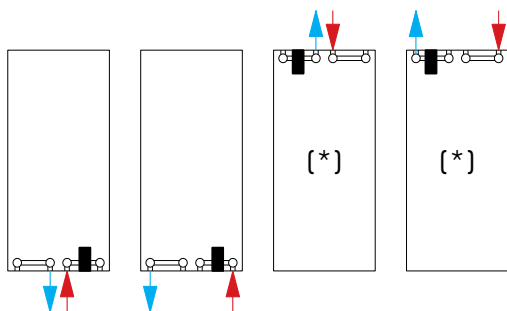

Weergave:
voorzijde radiator

Types 20 / 21 / 22

Weergave:
voorzijde radiator