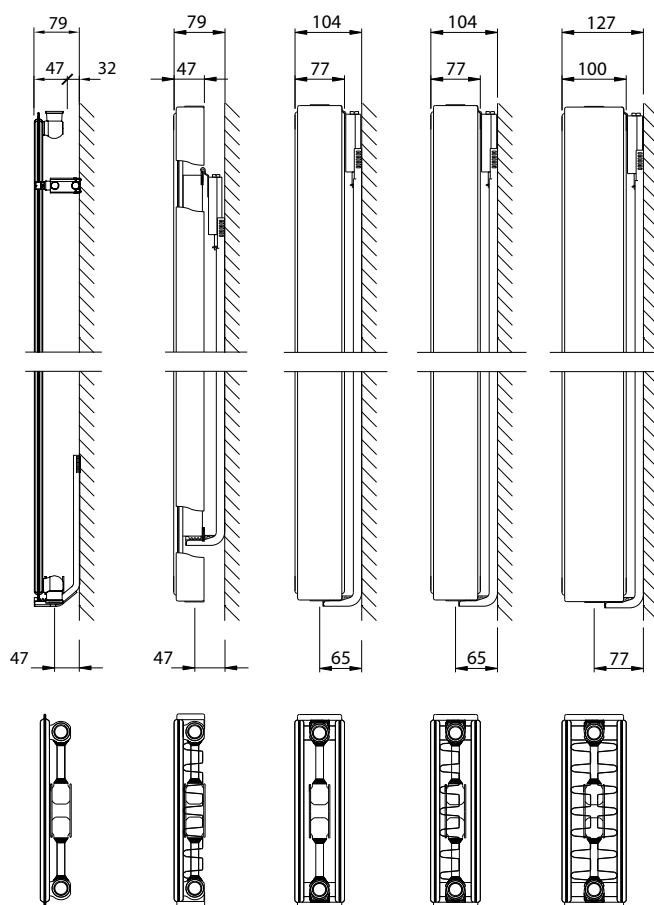

Type overzicht

Rekenfactor per
meter radiatorlengte
bij 75/65/20°C
volgens EN442

Karakteristieke
vergelijking:

$$\Phi = K_M \times \Delta T^n$$

Hoogte		Type 10	Type 11	Type 20	Type 21	Type 22	Hoogte
1600	W	1.677	2.157	2.592	3.030	3.630	1600
	kg	30,90	42,90	63,30	71,70	80,70	
	l	7,20	7,20	14,40	14,10	14,10	
	m²	3,67	9,40	7,33	12,66	28,99	
	n	1,27	1,34	1,32	1,32	1,33	
1800	W	1.863	2.379	2.865	3.330	3.960	1800
	kg	34,50	48,30	71,10	80,10	88,80	
	l	8,40	8,40	16,20	16,50	16,20	
	m²	4,13	9,86	8,25	13,58	29,90	
	n	1,29	1,33	1,31	1,33	1,33	
2000	W	2.058	2.595	3.120	3.600	4.290	2000
	kg	38,10	53,70	78,60	89,10	96,60	
	l	9,30	9,30	18,00	18,60	18,00	
	m²	4,59	12,15	9,17	16,20	37,74	
	n	1,30	1,33	1,31	1,33	1,33	
2200	W	2.265	2.802	3.390	3.870	4.620	2200
	kg	42,00	57,90	87,60	98,40	108,90	
	l	10,20	10,20	20,10	20,10	20,10	
	m²	5,04	12,61	10,09	17,11	38,66	
	n	1,32	1,32	1,30	1,33	1,34	

W=afgifte per meter / kg=gewicht per meter / l=waterinhoud per meter / m²=oppervlakte per meter / n=exponent
De producent behoudt het voorrecht productwijzigingen door te voeren zonder voorafgaande kennisgeving.