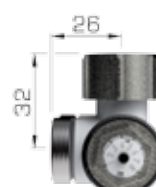

Aansluitmaten

De meegeleverde adapters zorgen ervoor dat het onderblok kan gebruikt worden op de meest gangbare aansluitingen: vlakke $\frac{3}{4}$ " buitendraad, $\frac{3}{4}$ " euroconus buitendraad en $\frac{1}{2}$ " binnendraad.

Aansluitmaten zijn ook geldig voor onderblokken zonder ventiel.