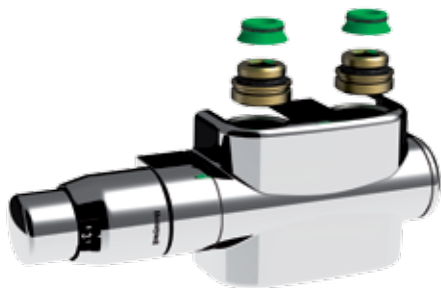

- design cover
- design thermostatische kraan
- 2x 3/4" - 1/2" reductie
- 2x conische adapter
- aanvoer aan de zijde van de thermostatische kraan
- Kv-inregelventiel (8 voorinstellingen)
- max. werktemperatuur: 90°C
- max. werkdruk: 6 bar
- max. aandraaimoment: 35 Nm
- behuizing in wit performant kunststof

Het ventiel kan niet apart vervangen worden.

Rechte design aansluitset met ventiel links of rechts omkeerbaar

Art. Nr.T2121 - wit

Art. Nr.T2122 - chroom

Haakse design aansluitset met ventiel links

Art. Nr.T2123 - wit

Art. Nr.T2124 - chroom

Haakse design aansluitset met ventiel rechts

Art. Nr.T2125 - wit

Art. Nr.T2126 - chroom

DESIGN AANSLUITSET MET VENTIEL

Instelling ventiel aansluitset

Voorinstelling	p-bereik xp 2,0 K	p-bereik xp 1,0 K
1	0,10	0,10
2	0,21	0,19
3	0,26	0,21
4	0,36	0,25
5	0,44	0,27
6	0,54	0,32
7	0,60	0,32
8	0,61	0,33