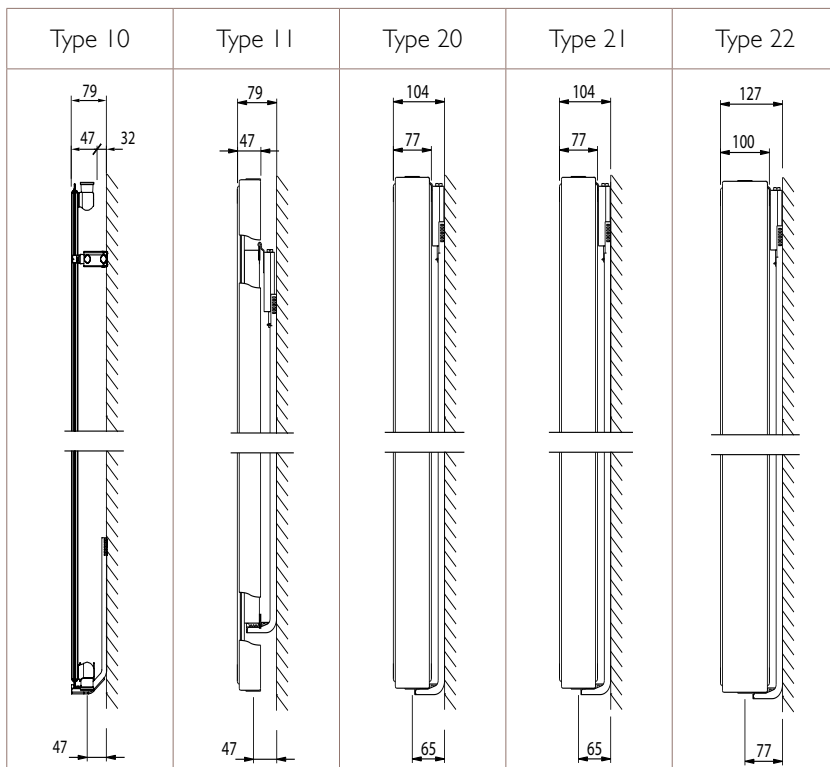

MUURCONSOLES