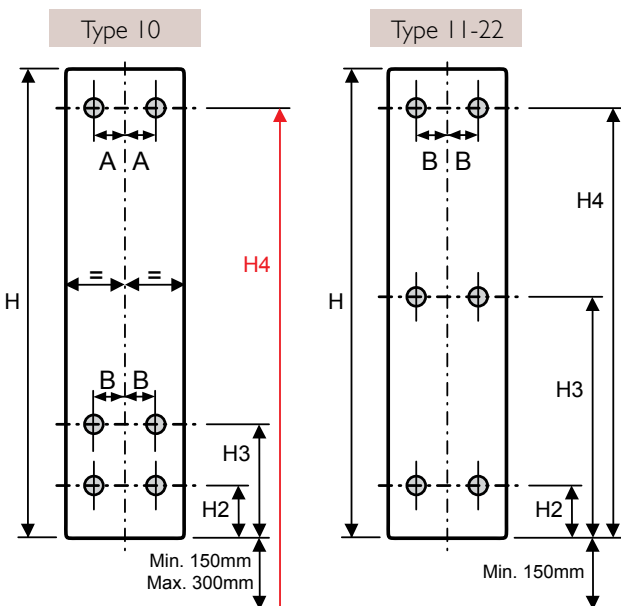

Nominale Lengte (mm)	Type 10		Type 11	Type 20-22
	A	B	B	B
L 300	45	75	50	60
L 400	95	125	80	110
L 500	145	175	130	160
L 600	195	225	180	210
L 700	245	275	230	260

Bij de montage steeds de montage-instructie en de veiligheidsvoorschriften respecteren!