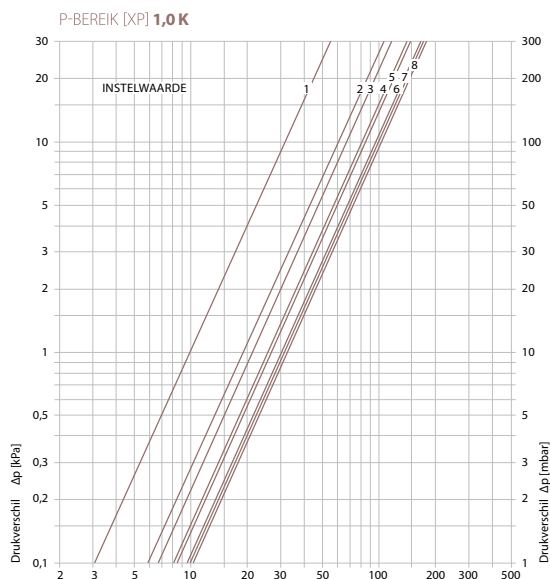

Art. Nr.T2124 - chroom

Haakse design aansluitset met ventiel rechts

Art. Nr.T2125 - wit

Art. Nr.T2126 - chroom

DESIGN AANSLUITSET MET VENTIEL

Instelling ventiel aansluitset

Voorinstelling	p-bereik xp 2,0 K	p-bereik xp 1,0 K
1	0,10	0,10
2	0,21	0,19
3	0,26	0,21
4	0,36	0,25
5	0,44	0,27
6	0,54	0,32
7	0,60	0,32
8	0,61	0,33