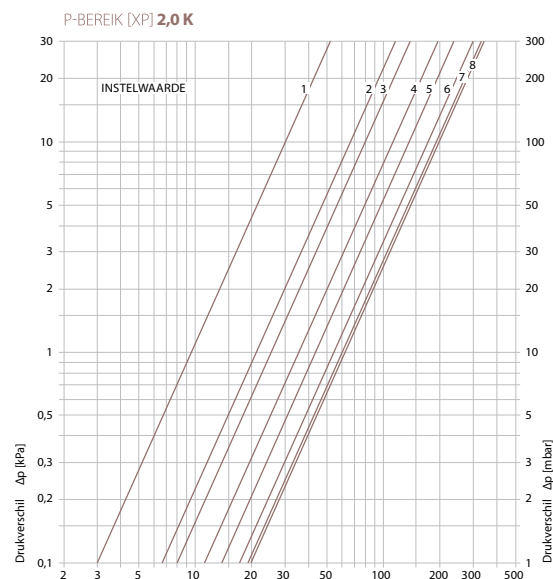

Art. Nr.T2124 - chroom

Haakse design aansluitset met ventiel rechts

Art. Nr.T2125 - wit

Art. Nr.T2126 - chroom

DESIGN AANSLUITSET MET VENTIEL

Instelling ventiel aansluitset

Voorinstelling	p-bereik xp 2,0 K	p-bereik xp 1,0 K
1	0,10	0,10
2	0,21	0,19
3	0,26	0,21
4	0,36	0,25
5	0,44	0,27
6	0,54	0,32
7	0,60	0,32
8	0,61	0,33