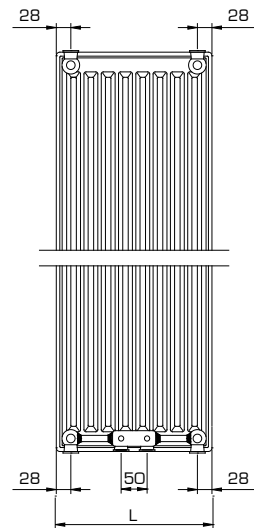

Doorstromings-
vergrendeling

(*) Bij deze aansluitmogelijkheden moet de radiator steeds bovenaan in beide hoeken ontvlucht kunnen worden.